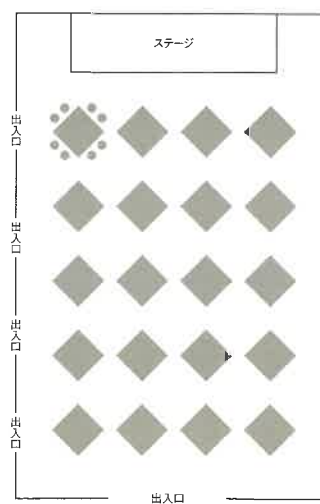

●収容人数

スクール型
300名

会場レイアウト

花鳥(分割利用)

- 面積 225㎡ ●高さ 3m10cm
- 収容人数

花鳥

スクール型
120名

会場費

会場	室料		
	2時間	延長(1時間毎)	
万葉(8F)	全て	120,000円	60,000円
	2分の1	60,000円	30,000円

80名～
200名様

企業様の会議やお客様を集めた説明会、記念式典やパーティーなど。会食等には、お座敷としてもご利用いただけます。

会議室／スクール形式

会議室／スクール形式

会議室／アイランド形式

宴会／和宴会

●面積 330㎡ ●高さ 2m50cm

●設備(一部有料あり)

ホワイトボード/DVDプレイヤー/CDプレイヤー/カセットデッキ/スクリーン
/プロジェクター/マイク(有線・ワイヤレス)

●収容人数

スクール型
200名

会場レイアウト

鶴・亀(分割利用)

鶴

●面積 150㎡ ●高さ 2m50cm