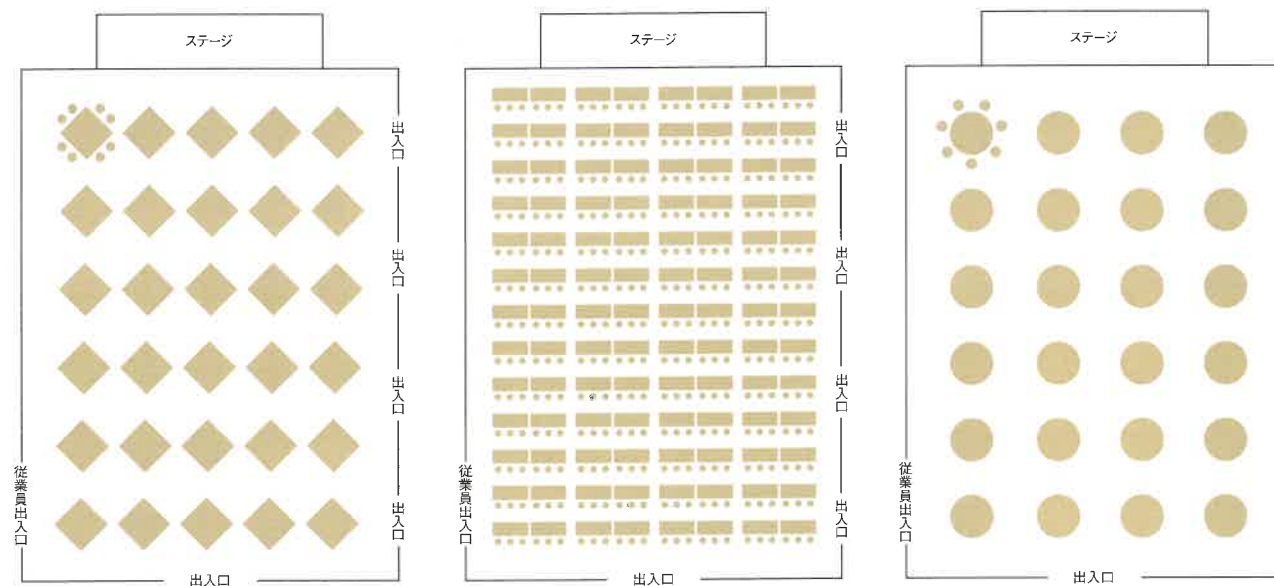

Meeting / Incentive tour / Convention or Conference / Exhibition

120名～
300名様

大人数を集めた講演会やセミナー、企業様のお披露目会や各種パーティーなど、分割利用もできるので、どんな用途にも幅広くご利用いただけます。

会議室／スクール形式

会議室／分割で口の字形式

会議室／分割でスクール形式

パーティ／円卓形式

- 面積 450㎡ ●高さ 3m10cm
- 設備(一部有料あり)
ホワイトボード/DVDプレイヤー/CDプレイヤー/カセットデッキ/スクリーン
/プロジェクター/マイク(有線・ワイヤレス)

●収容人数

スクール型
300名

会場レイアウト

花鳥(分割利用)

- 面積 225㎡ ●高さ 3m10cm
- 収容人数

花鳥

スクール型
120名

会場費

会場	室料		
	2時間	延長(1時間毎)	
万葉(8F)	全て	120,000円	60,000円
	2分の1	60,000円	30,000円

80名～
200名様

企業様の会議やお客様を集めた説明会、記念式典やパーティーなど。会食等には、お座敷としてもご利用いただけます。

会議室／スクール形式

会議室／スクール形式

会議室／アイランド形式

宴会／和宴会

●面積 330㎡ ●高さ 2m50cm

60名～
120名様

窓から差し込む光で明るく開放的にご利用いただけます。
特に女性のお客様が多いときなどに、おすすめの会場となります。

会議室/スクール形式

パーティ/円卓形式

- 面積 240㎡ ●高さ 2m70cm
- 設備(一部有料あり)
ホワイトボード/DVDプレイヤー/CDプレイヤー/カセットデッキ/スクリーン/プロジェクター/マイク(有線・ワイヤレス)

●収容人数

スクール型	口の字型
120名	60名