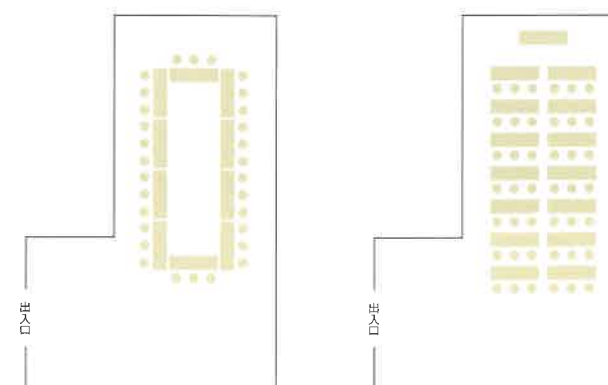

会場レイアウト

会場費

会場	室料	
	2時間	延長(1時間毎)
会議室(3F)	20,000円	10,000円