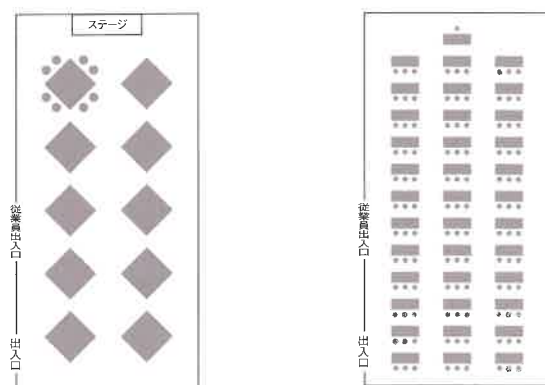

●収容人数

スクール型
300名

会場レイアウト

花鳥(分割利用)

- 面積 225㎡ ●高さ 3m10cm
- 収容人数

花鳥

スクール型
120名

会場費

60名～
120名様

窓から差し込む光で明るく開放的にご利用いただけます。
特に女性のお客様が多いときなどに、おすすめの会場となります。

会議室/スクール形式

パーティ/円卓形式

- 面積 240㎡ ●高さ 2m70cm
- 設備(一部有料あり)
ホワイトボード/DVDプレイヤー/CDプレイヤー/カセットデッキ/スクリーン/プロジェクター/マイク(有線・ワイヤレス)

●収容人数

スクール型	口の字型
120名	60名

会場レイアウト

会場費

会場	室料	
	2時間	延長(1時間毎)
カメラリア(4F)	40,000円	20,000円

30名～
40名様

企業様の顧客を集めた会合や、限られた人数での会議など。
100名以下の中、小規模な会議等で、お使いいただきやすい会場です。

会議室/スクール形式

- 面積 90㎡ ●高さ 2m60cm
- 設備(一部有料あり)
ホワイトボード/DVDプレイヤー/CDプレイヤー/カセットデッキ/スクリーン/プロジェクター/マイク(有線・ワイヤレス)