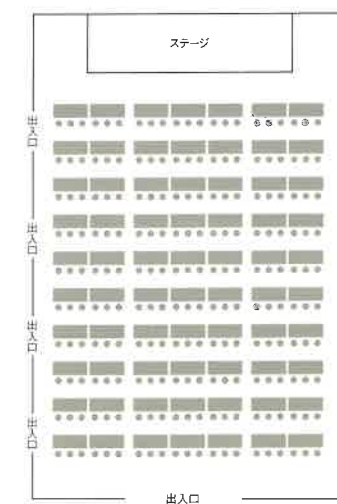

●収容人数

スクール型
300名

会場レイアウト

花鳥(分割利用)

- 面積 225㎡ ●高さ 3m10cm
- 収容人数

花鳥

スクール型
120名

会場費

会場	室料		
	2時間	延長(1時間毎)	
万葉(8F)	全て	120,000円	60,000円
	2分の1	60,000円	30,000円

80名～
200名様

企業様の会議やお客様を集めた説明会、記念式典やパーティーなど。会食等には、お座敷としてもご利用いただけます。

会議室／スクール形式

会議室／スクール形式

会議室／アイランド形式

宴会／和宴会

●面積 330㎡ ●高さ 2m50cm

●設備(一部有料あり)

ホワイトボード/DVDプレイヤー/CDプレイヤー/カセットデッキ/スクリーン
/プロジェクター/マイク(有線・ワイヤレス)

●収容人数

スクール型
200名

会場レイアウト

鶴・亀(分割利用)

鶴

●面積 150㎡ ●高さ 2m50cm

●収容人数

スクール型
80名

亀

●面積 180㎡ ●高さ 2m50cm

●収容人数

スクール型
90名

会場費

会場	室料	室料	
		2時間	延長(1時間毎)
高砂(7F)	全て	80,000円	40,000円
	2分の1	40,000円	20,000円