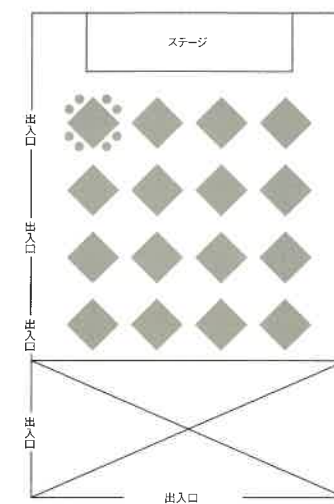

●収容人数

スクール型
300名

会場レイアウト

花鳥(分割利用)

- 面積 225㎡ ●高さ 3m10cm
- 収容人数

花鳥

スクール型
120名

会場費

会場	室料		
	2時間	延長(1時間毎)	
万葉(8F)	全て	120,000円	60,000円
	2分の1	60,000円	30,000円

80名～
200名様

企業様の会議やお客様を集めた説明会、記念式典やパーティーなど。会食等には、お座敷としてもご利用いただけます。

会議室／スクール形式

会議室／スクール形式

会議室／アイランド形式

宴会／和宴会

●面積 330㎡ ●高さ 2m50cm

●設備(一部有料あり)

ホワイトボード/DVDプレイヤー/CDプレイヤー/カセットデッキ/スクリーン
/プロジェクター/マイク(有線・ワイヤレス)

●収容人数

スクール型
200名

会場レイアウト

鶴・亀(分割利用)

鶴

●面積 150㎡ ●高さ 2m50cm